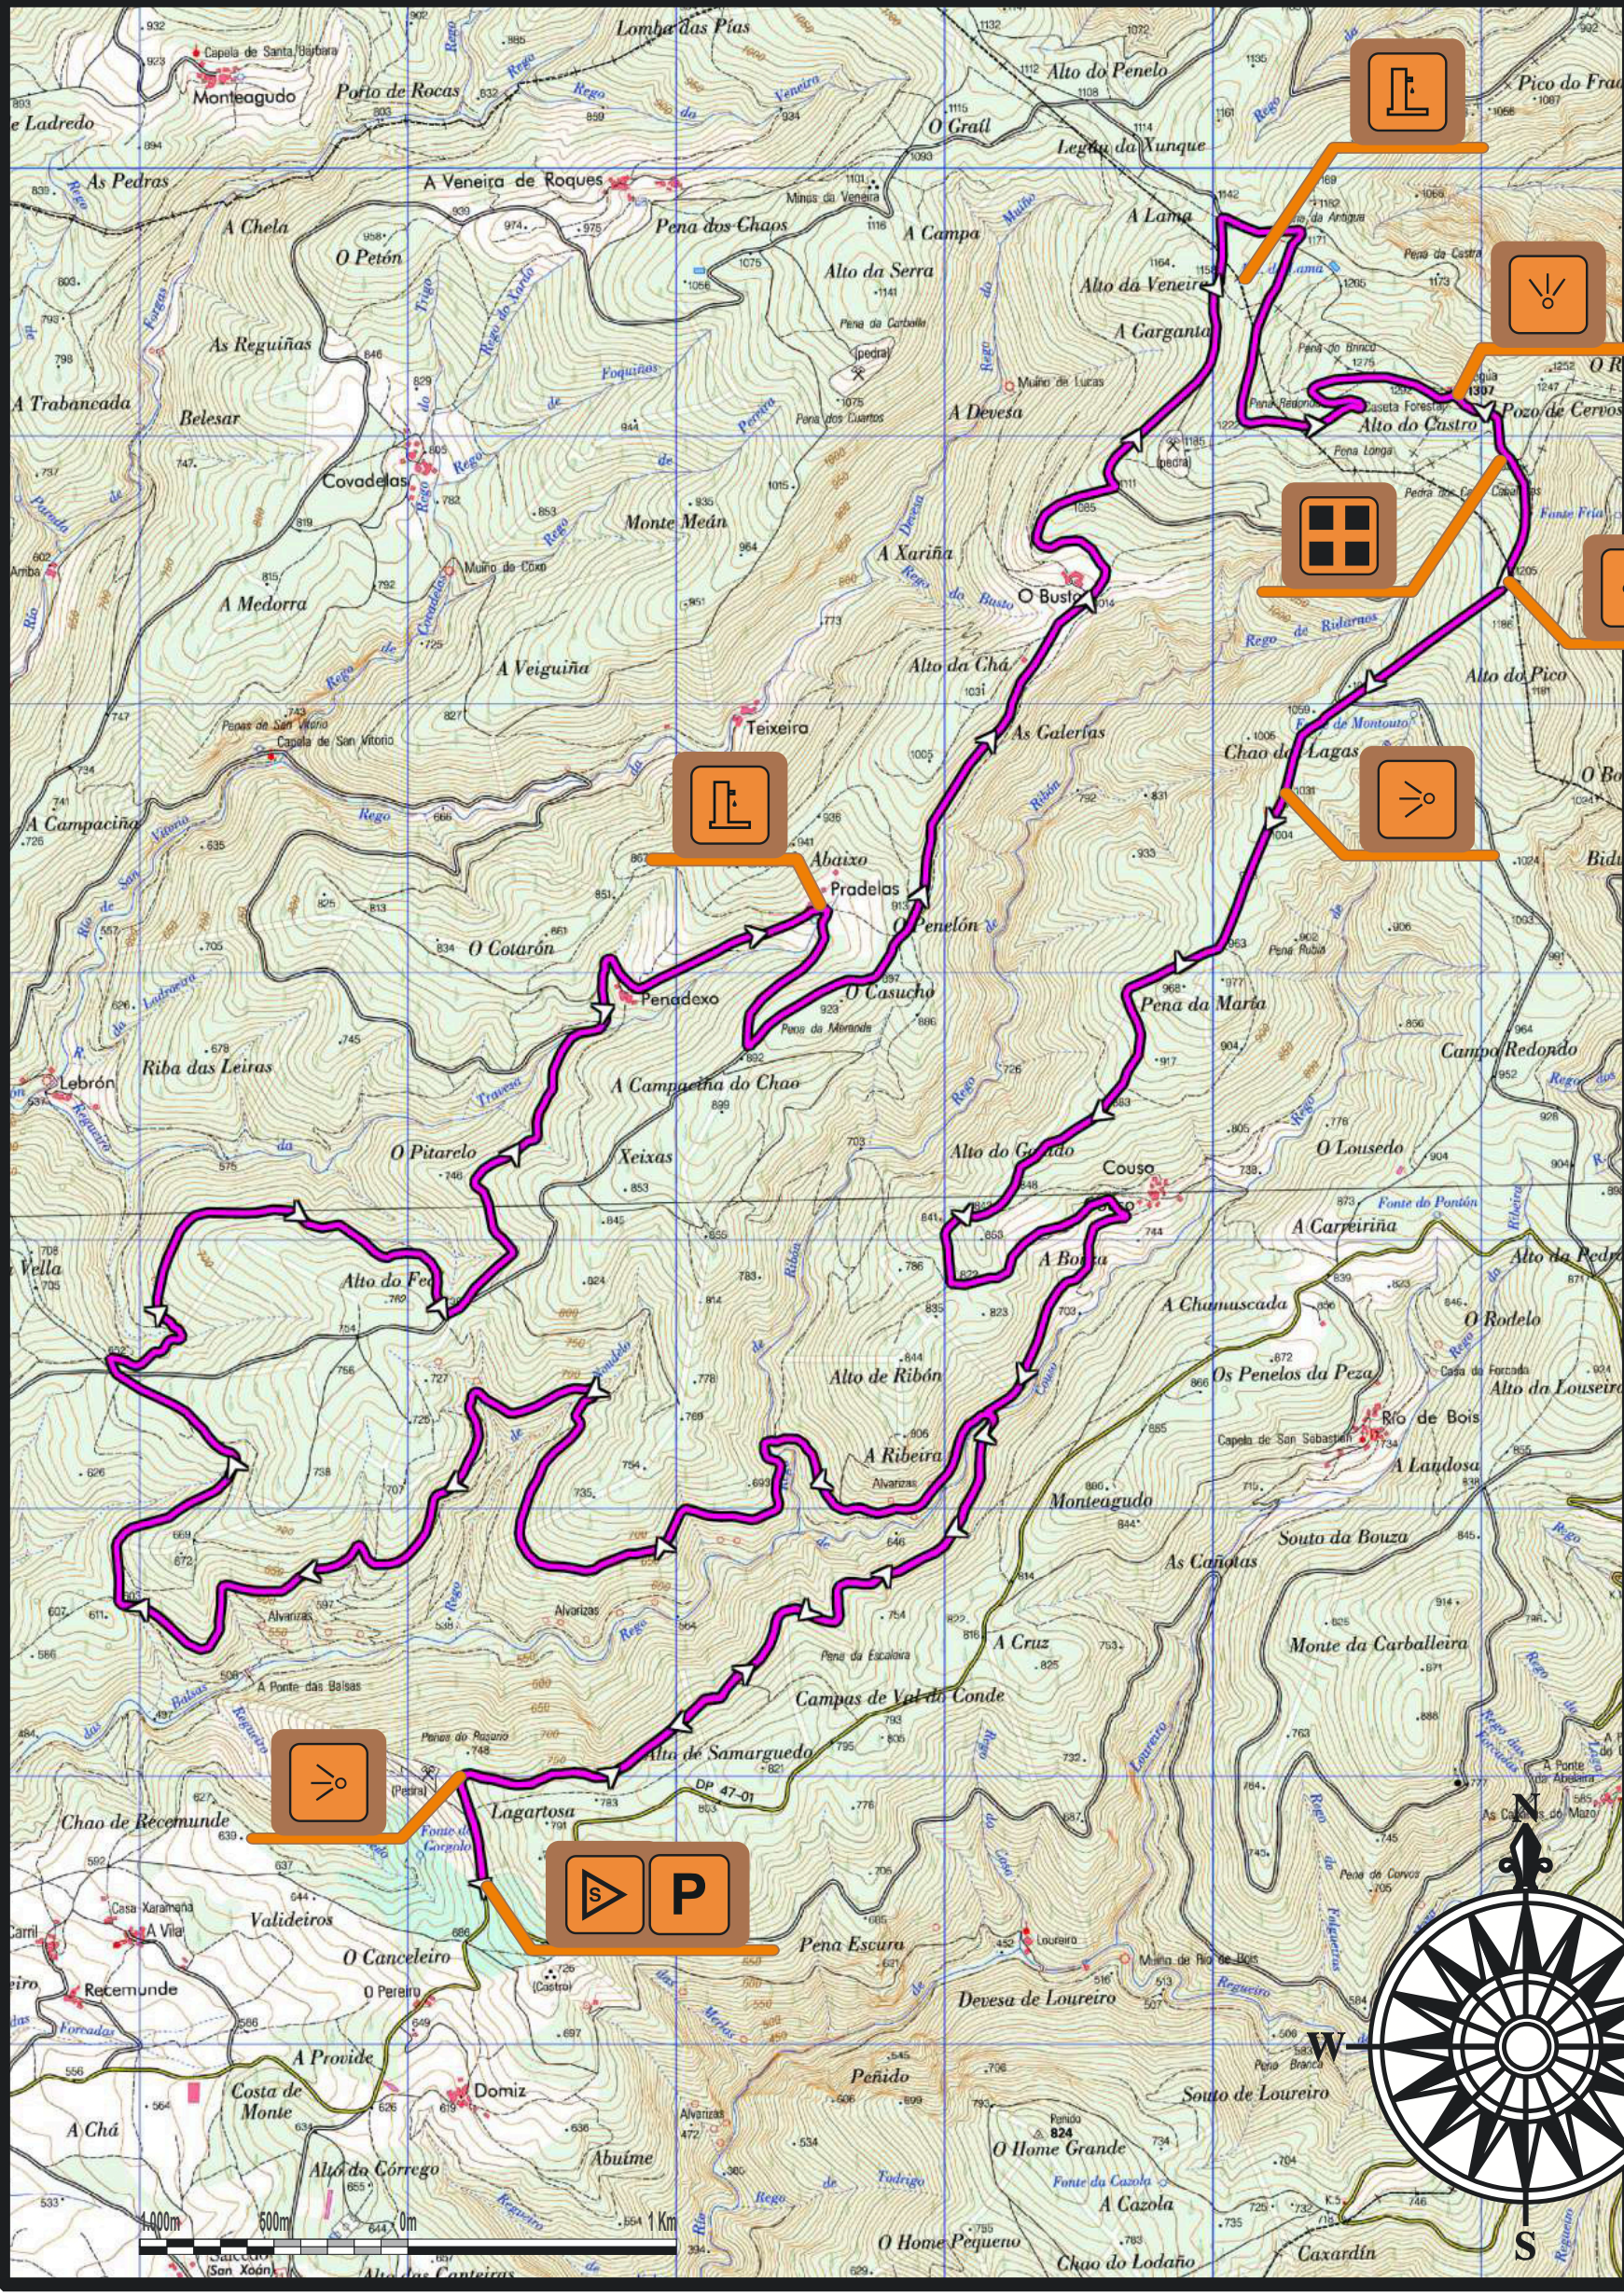

BTT A Pobra do Brollón - Ruta de Salcedo

-  Punto de encontro
-  Punto de información
-  Punto de saída
-  Alquiler de bicicletas
-  Zona de restauración
-  Zona de parking
-  Taller de reparacións
-  Vista panorámica
-  Monumento relixioso
-  Monumento natural
-  Zona de servizos
-  Zona de lavado
-  Fonte
-  Área recreativa
-  Zona de duchas