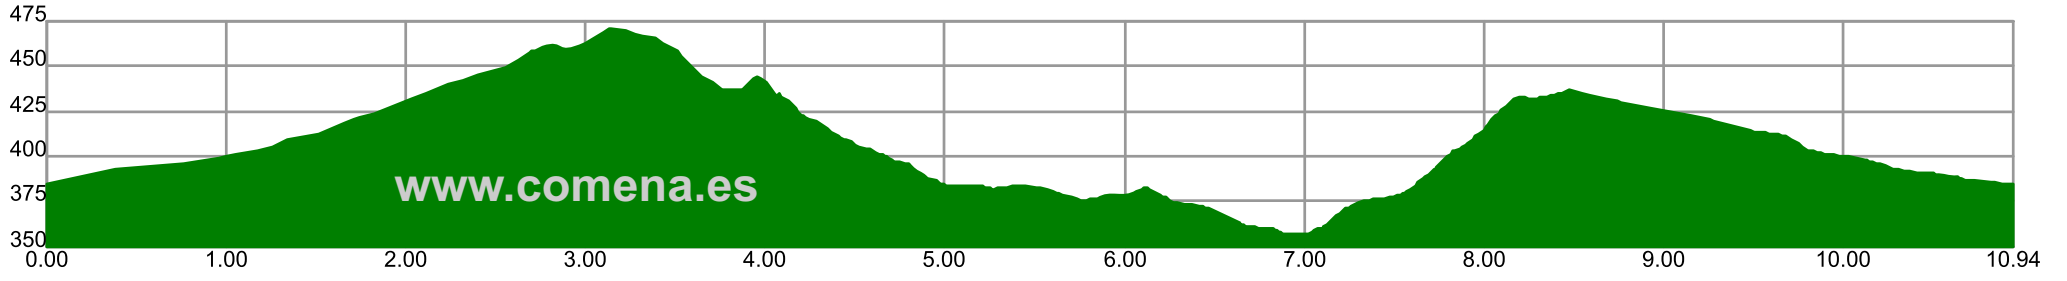

BTT A Pobra do Brollón - A Pobra do Brollón

Punto de encontro

Punto de información

Punto de saída

Aluguer de bicicletas

Zona de restauración

Zona de parking

Taller de reparacións

Zona de servizos

Zona de lavado

Fonte

Zona de duchas

Vista panorámica

Área recreativa

Monumento relixioso

Monumento natural