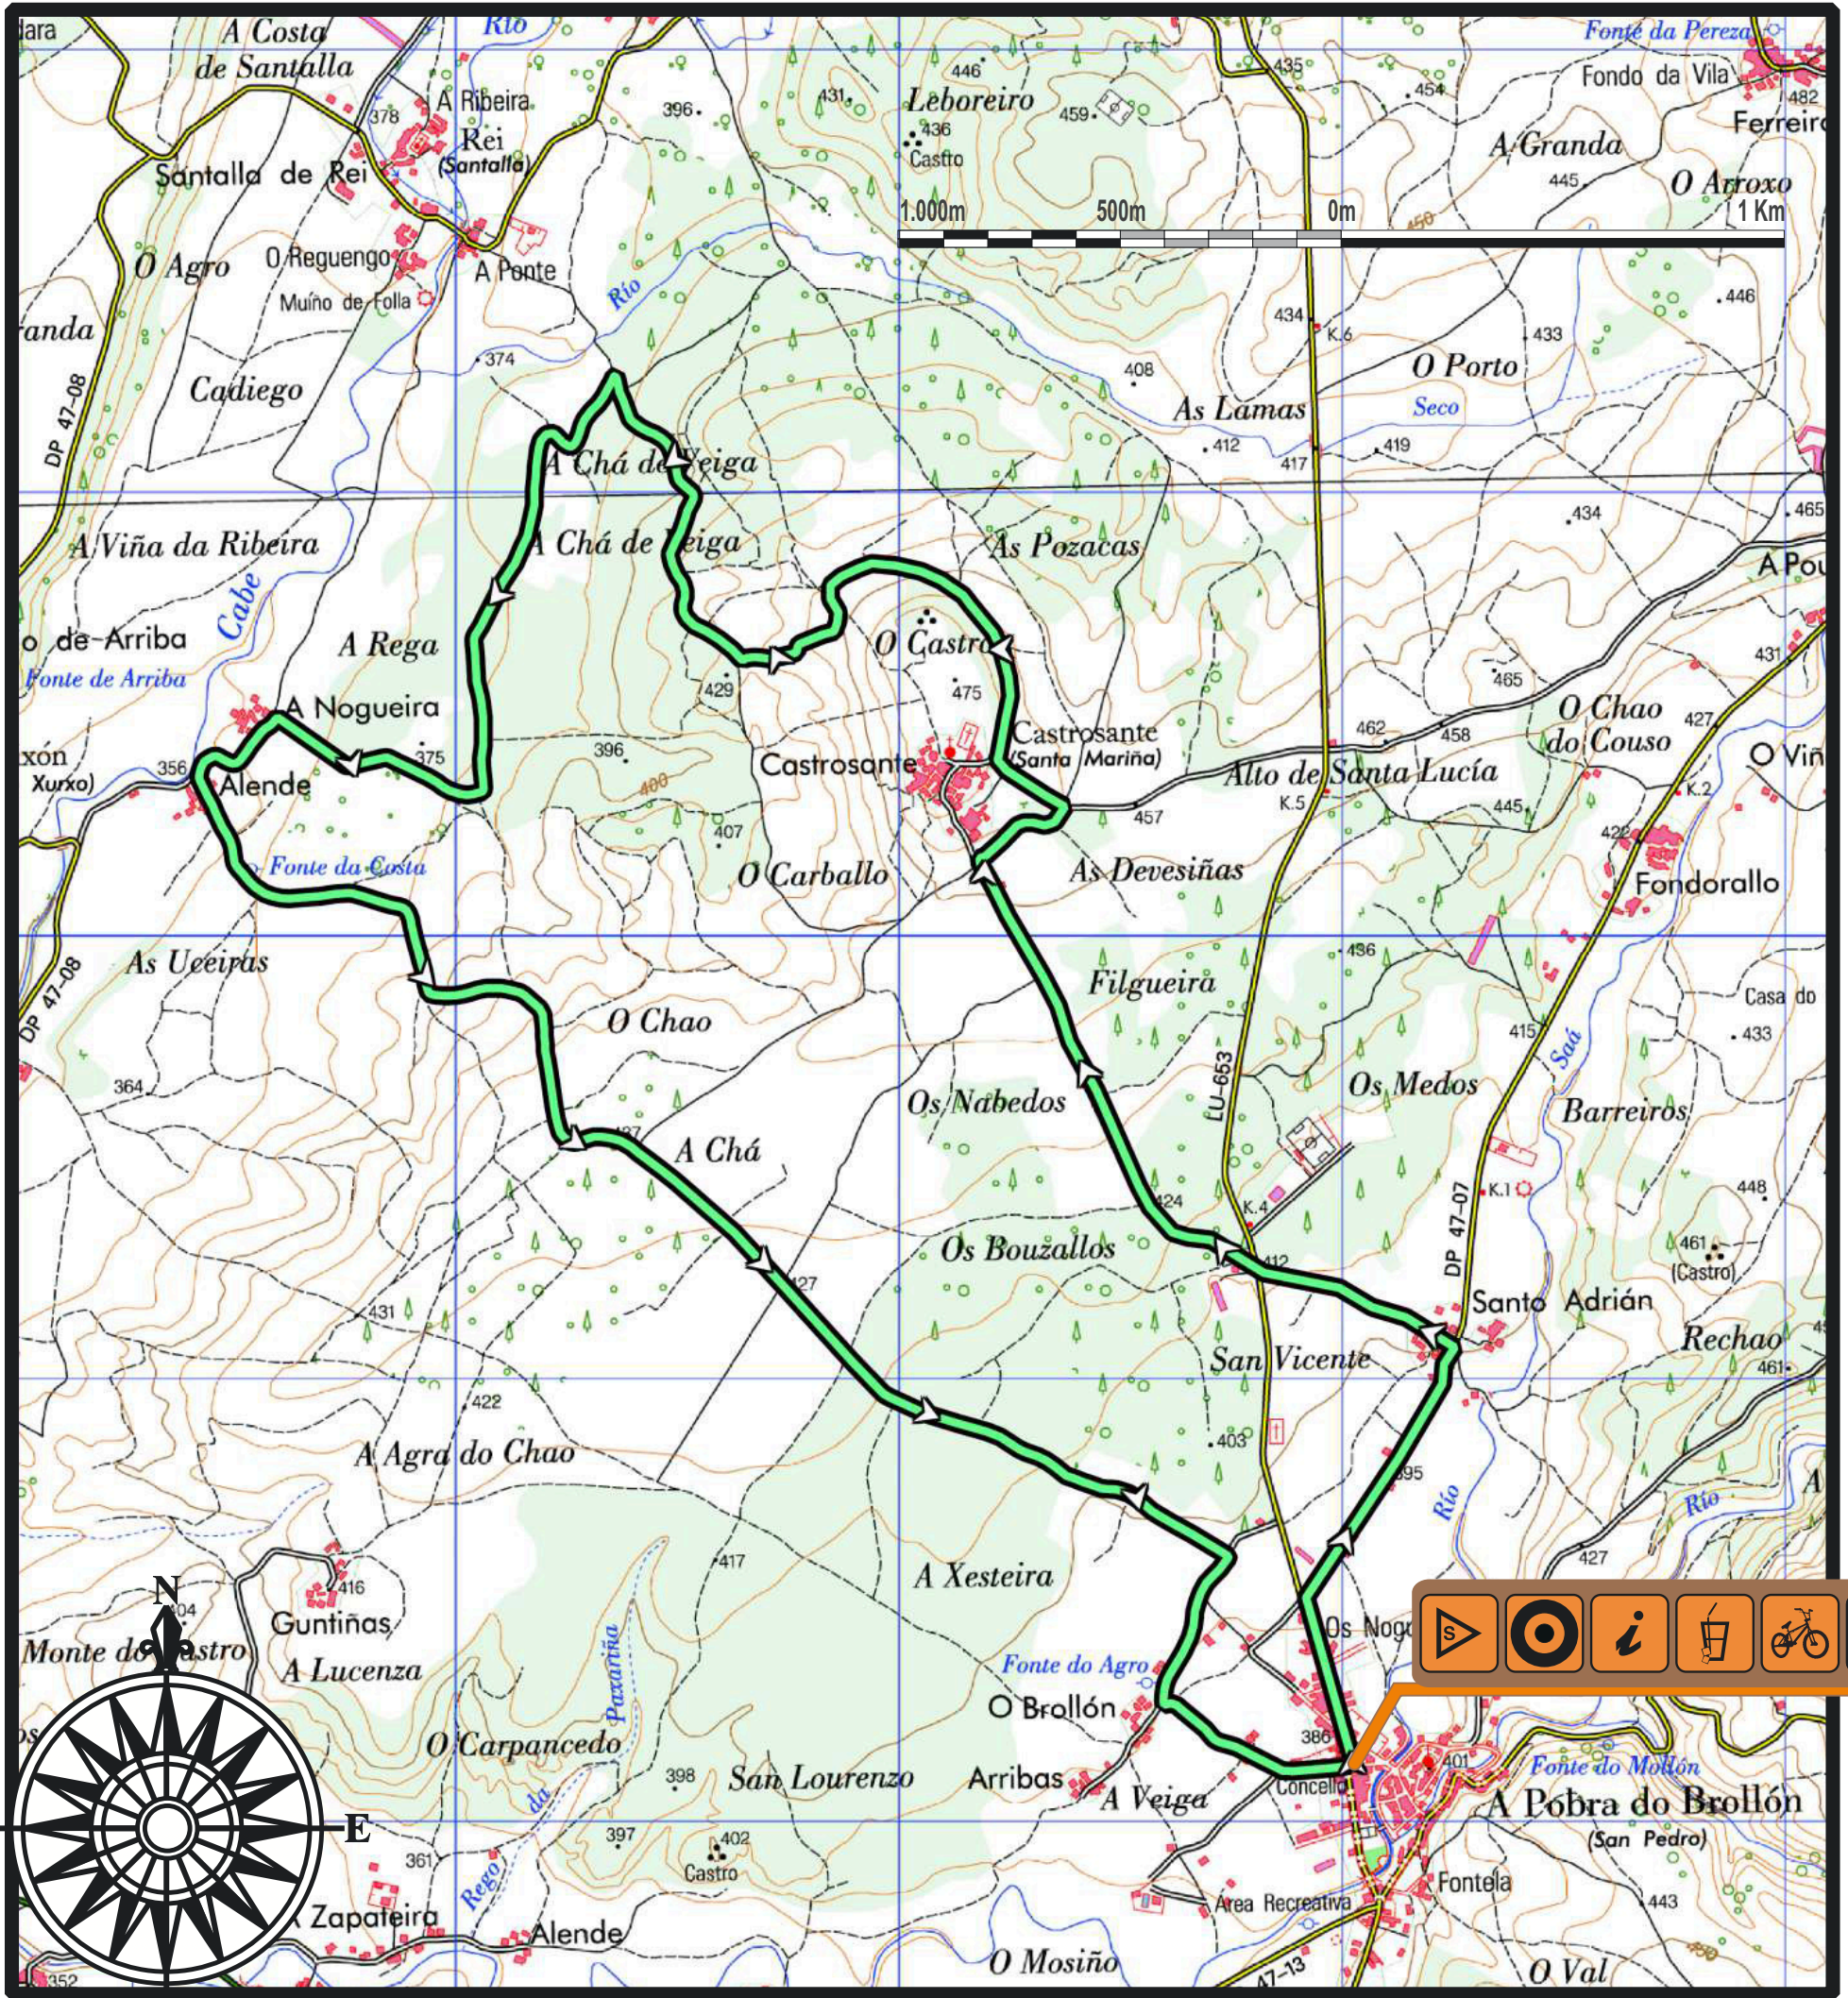

BTT A Pobra do Brollón - A Pobra do Brollón

Punto de encontro

Punto de información

Punto de saída

Aluguer de bicicletas

Zona de restauración

Zona de parking

Taller de reparacións

Zona de servizos

Zona de lavado

Fonte

Zona de duchas

Vista panorámica

Área recreativa

Monumento relixioso

Monumento natural