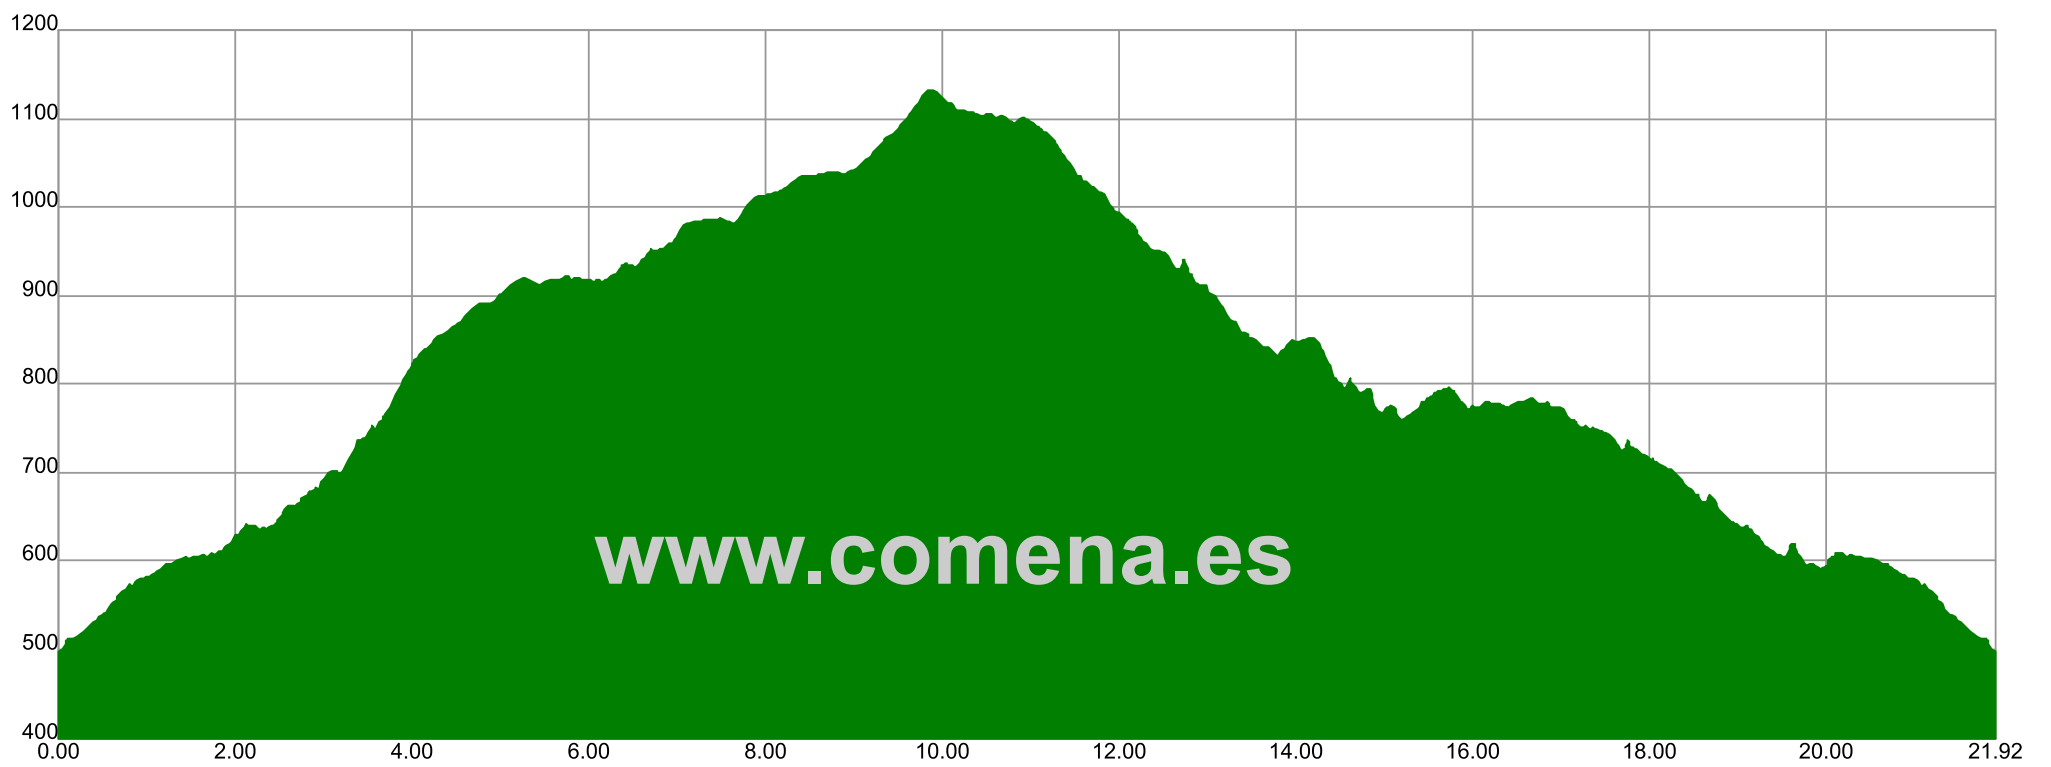

BTT A Pobra do Brollón - Ruta de Ferreirúa

- | | | | | |
|---|---|---|---|---|
|  |  |  |  |  |
| Punto de encontro | Aluguer de bicicletas | Taller de reparacións | Zona de duchas | Vista panorámica |
|  |  |  |  |  |
| Punto de información | Zona de restauración | Zona de servizos | Zona de lavado | Monumento relixioso |
|  |  |  |  |  |
| Punto de saída | Zona de parking | Fonte | Área recreativa | Monumento natural |