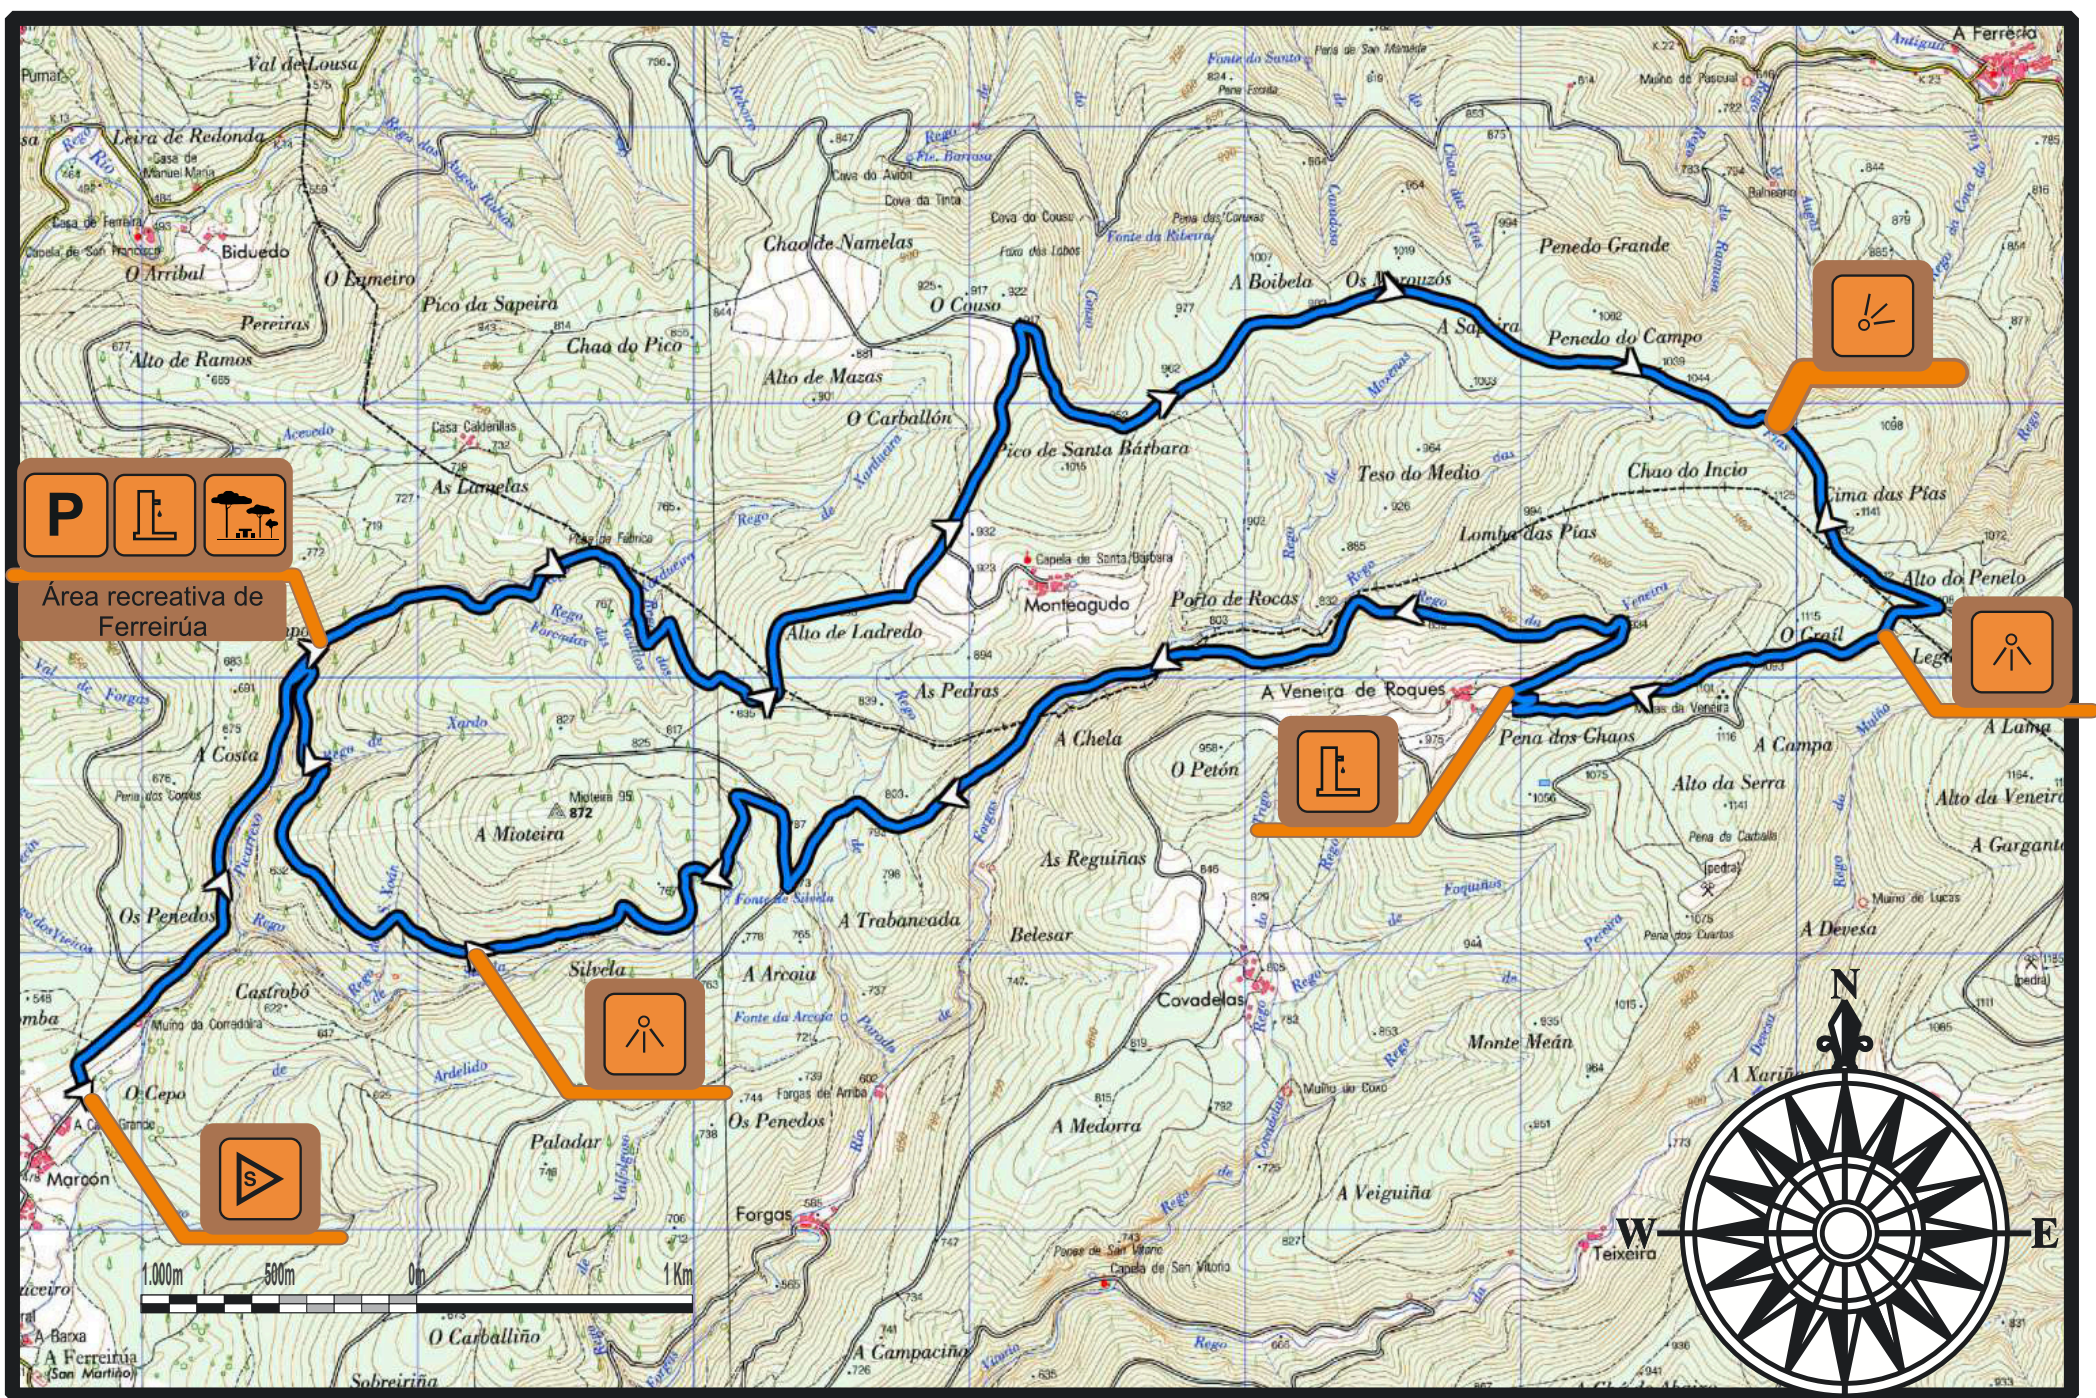

BTT A Pobra do Brollón - Ruta de Ferreirúa

- | | | | | |
|---|---|---|---|---|
|  |  |  |  |  |
| Punto de encontro | Aluguer de bicicletas | Taller de reparacións | Zona de duchas | Vista panorámica |
|  |  |  |  |  |
| Punto de información | Zona de restauración | Zona de servizos | Zona de lavado | Monumento relixioso |
|  |  |  |  |  |
| Punto de saída | Zona de parking | Fonte | Área recreativa | Monumento natural |