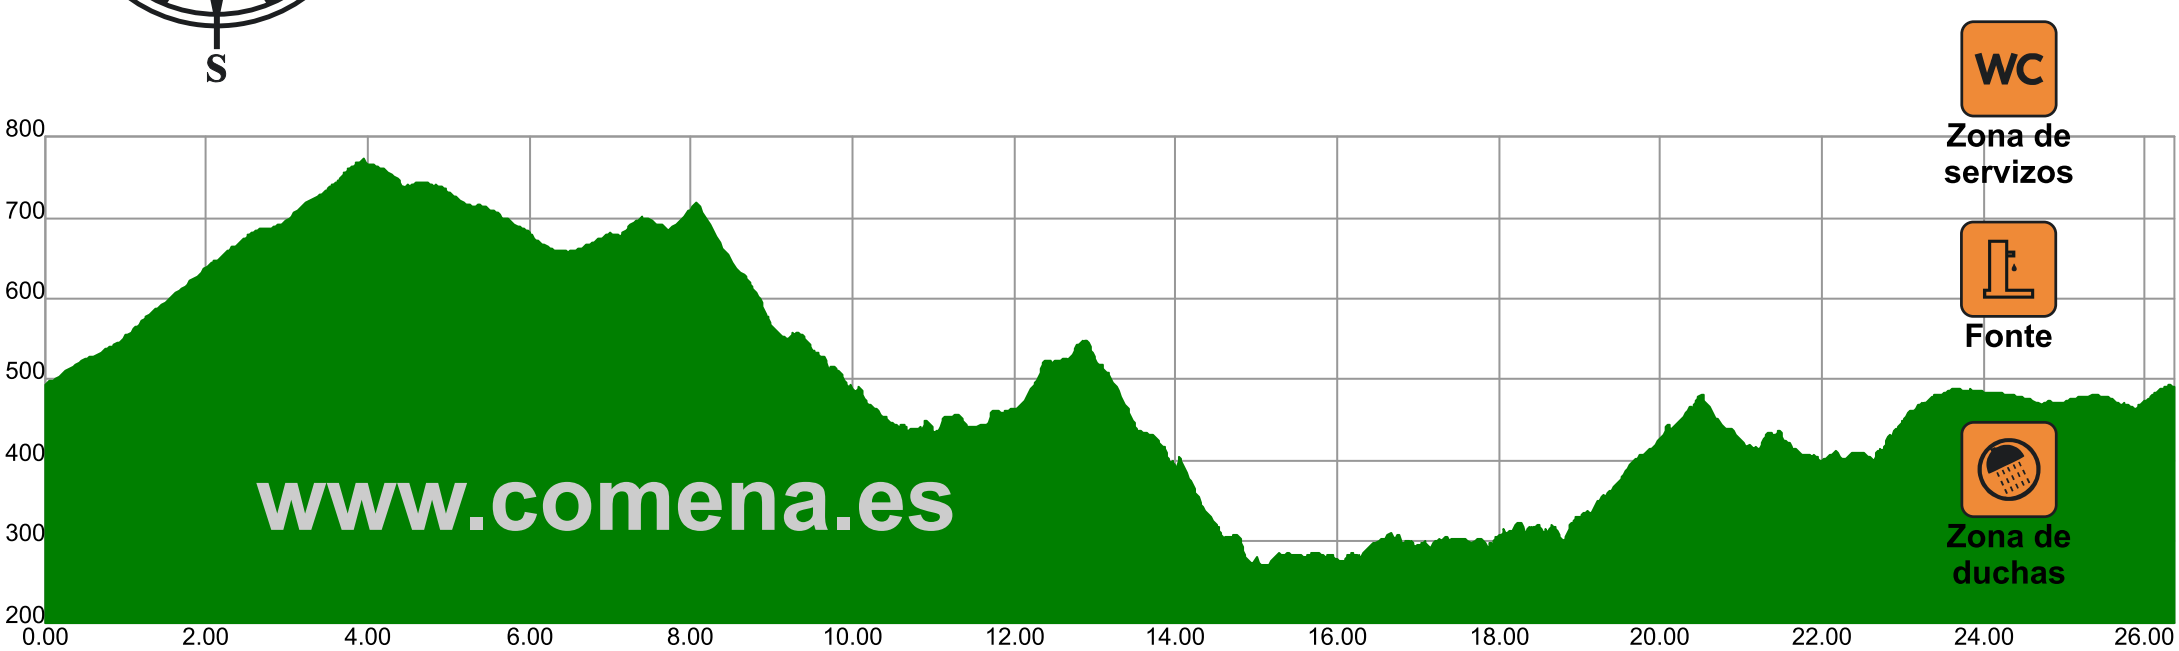

BTT A Pobra do Brollón - Ruta da Auga Levada

-  Punto de encontro
-  Punto de información
-  Punto de saída
-  Aluguer de bicicletas
-  Zona de restauración
-  Zona de parking
-  Taller de reparacións
-  Vista panorámica
-  Monumento relixioso
-  Zona de lavado
-  Monumento natural
-  Área recreativa