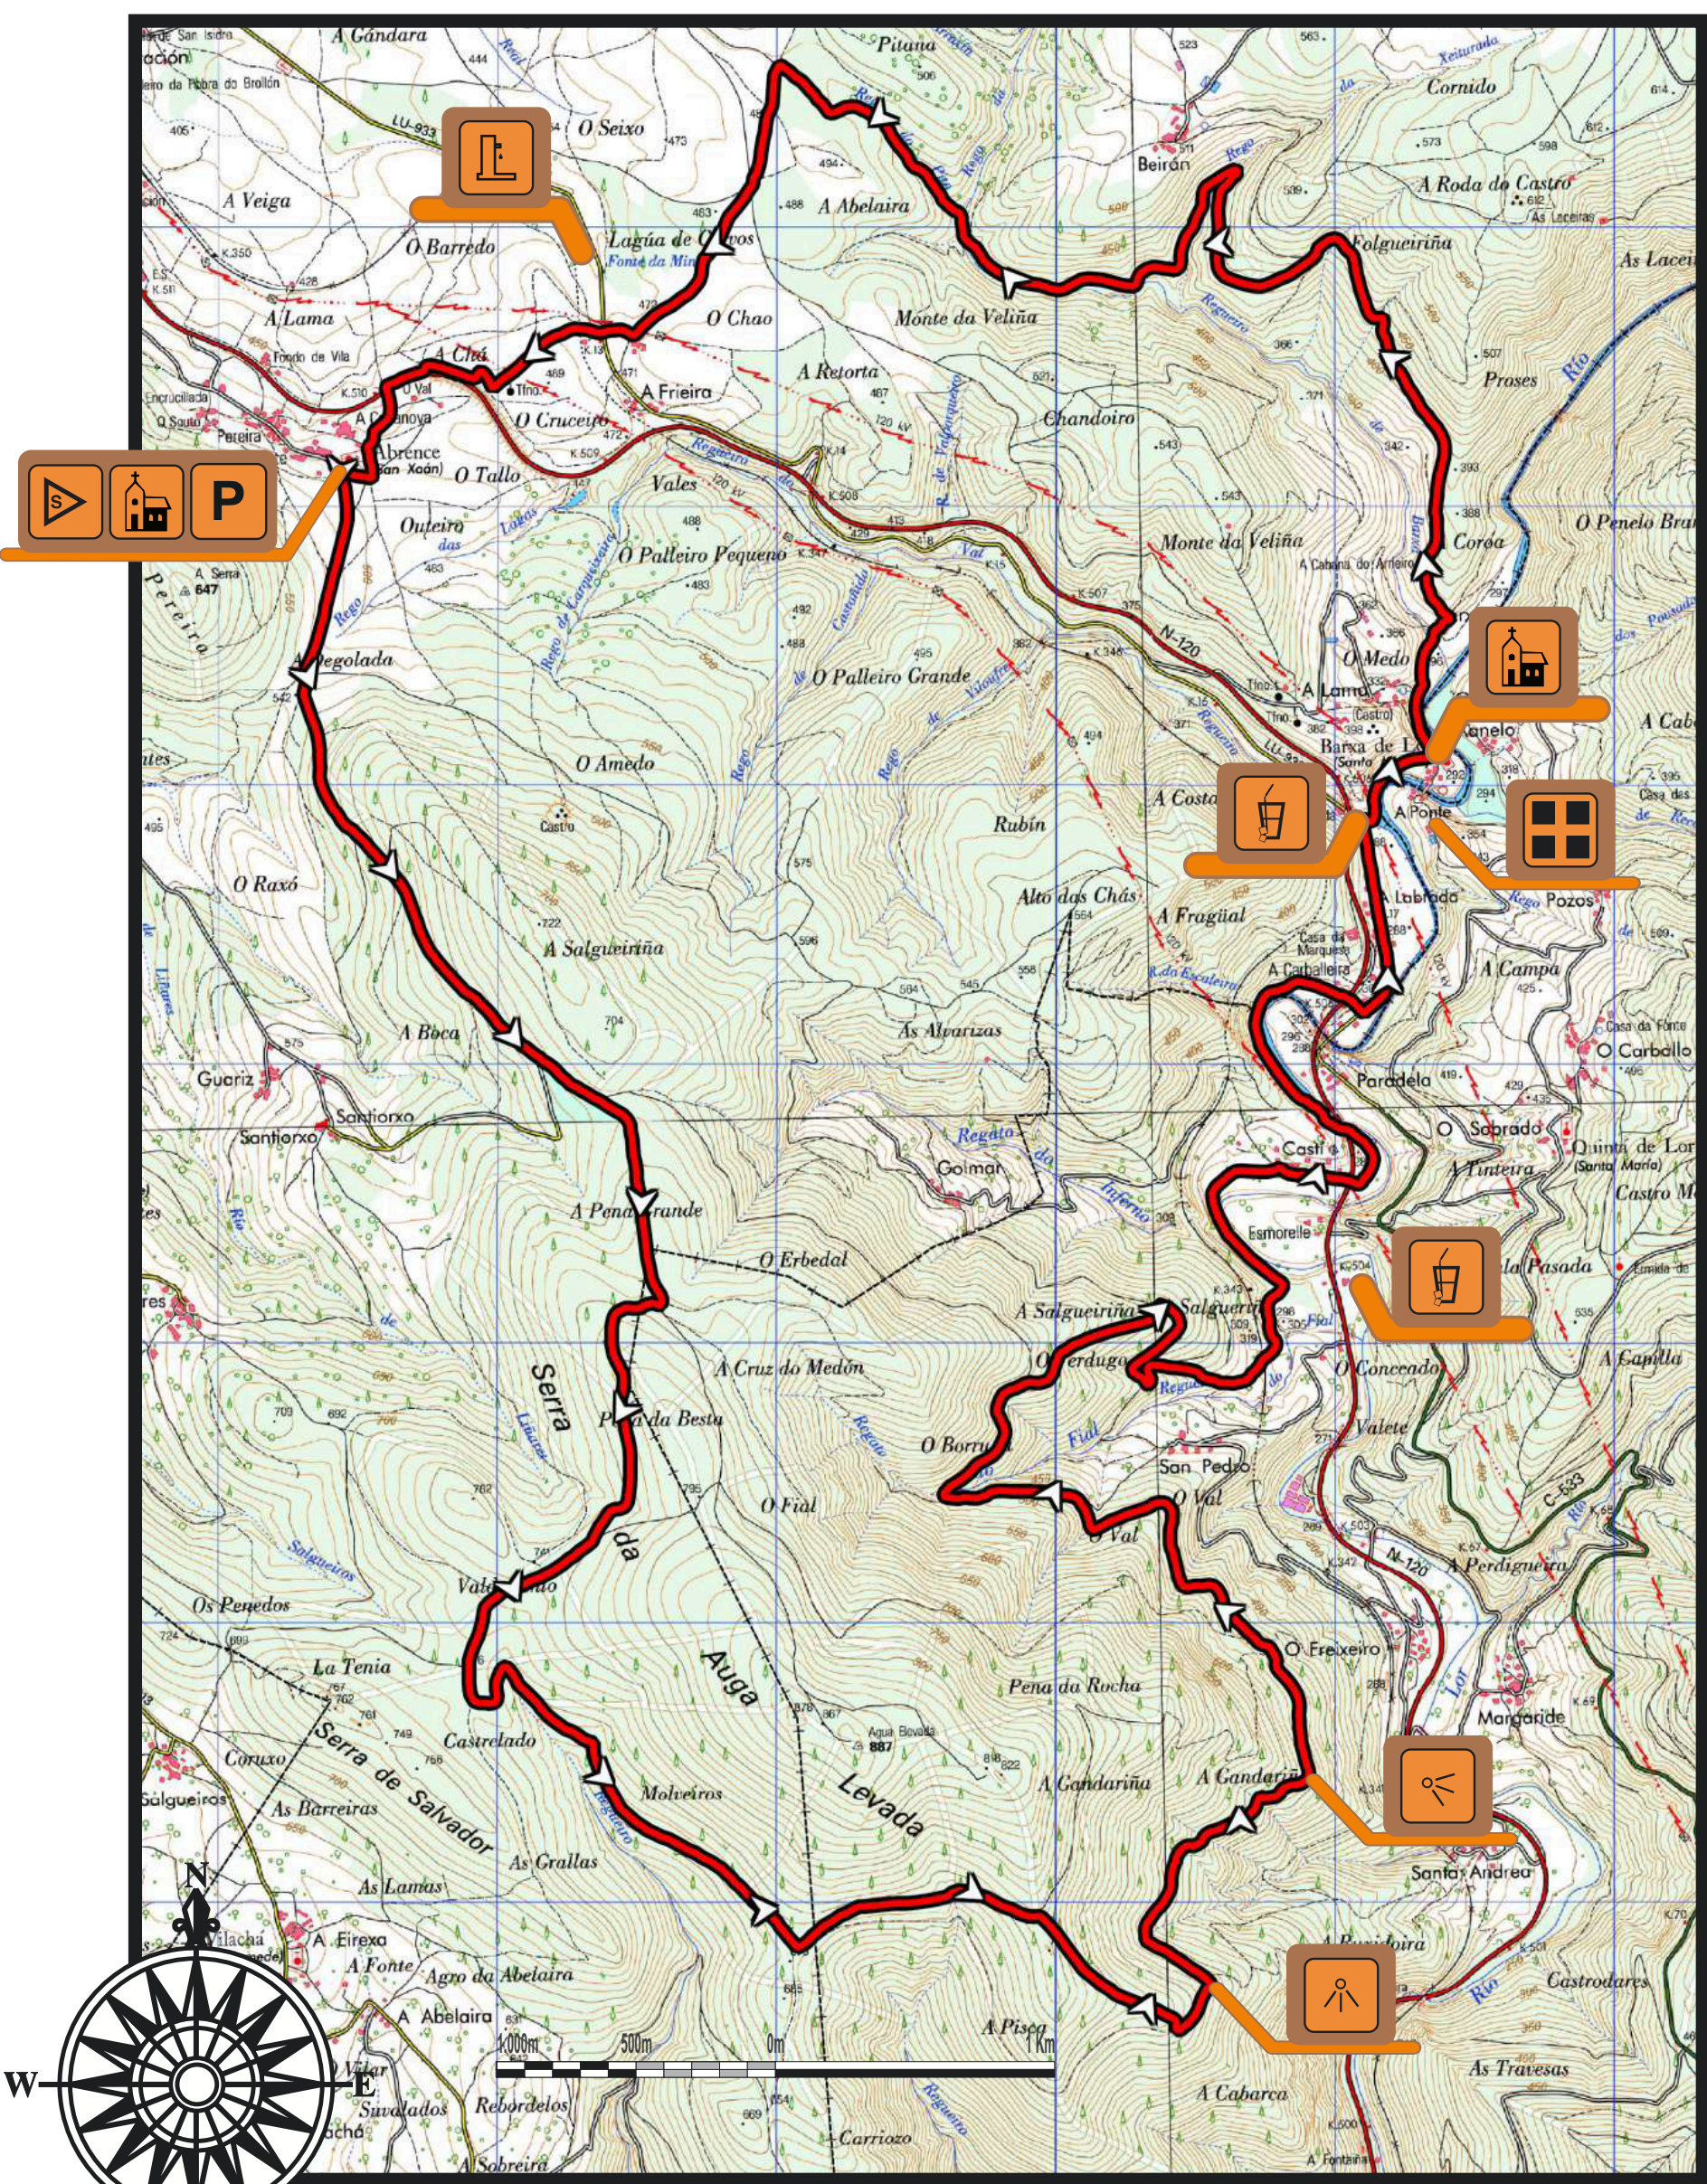

BTT A Pobra do Brollón - Ruta da Auga Levada

-  Punto de encontro
-  Punto de información
-  Punto de saída
-  Aluguer de bicicletas
-  Zona de restauración
-  Zona de parking
-  Taller de reparacións
-  Vista panorámica
-  Monumento relixioso
-  Zona de lavado
-  Monumento natural
-  Área recreativa

[www.comena.es](http://www.comena.es)

-  Zona de servizos
-  Fonte
-  Zona de duchas